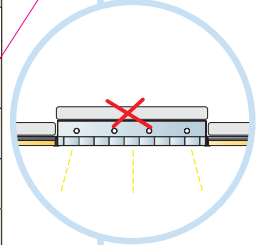

A-A

T24: H=5.5 W=25
 T15: H=5.5 W=16

Extra Bass 1200x600x50

~50%

12

13