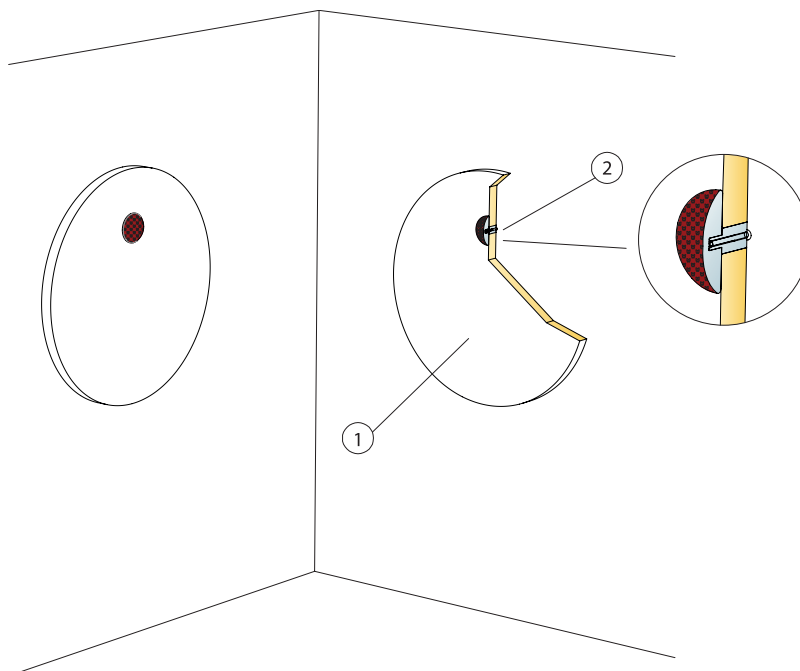

КОЛИЧЕСТВО ПО СПЕЦИФИКАЦИИ (НЕ ВКЛ. ОТХОДЫ)

	Размер, мм		
	600x600	1200x300	1200x600
1 Панель Akusto One SQ	2,8/м <sup>2</sup>	2,8/м <sup>2</sup>	1,4/м <sup>2</sup>
2 Вар. 1 Профиль Connect One trim (шпилька для установки дистанции от стены входит в комплект)	1/панель	1/панель	1/панель
3 Вар. 1 Анкер Connect Absorber anchor one	2/панель	2/панель	2/панель
4 Вар. 2 Крепежный крюк Connect One hook fixing	2/панель	2/панель	2/панель
Δ Общее мин. расстояние от стены: Δ1 48 мм / Δ2 44 мм	-	-	-
* Модульные размеры панелей 600x600 (592x592), 1200x300 (1192x292), 1200x600 (1192x592)	-	-	-

См. Количество по спецификации

Профиль Connect One trim может быть разделен на две части

Анкер Connect Absorber anchor one используется с профилем Connect One trim

Крепежный крюк Connect One hook fixing

КОЛИЧЕСТВО ПО СПЕЦИФИКАЦИИ (НЕ ВКЛ. ОТХОДЫ)

		Размер, мм		
		Ø600	Ø800	Ø1200
1	Панель Akusto One SQ	3,5/м <sup>2</sup>	2/м <sup>2</sup>	0,9/м <sup>2</sup>
2	Декоративный элемент Connect One fixing	1/панель	1/панель	1/панель
Δ Мин. высота подвеса системы: 40 мм		-	-	-