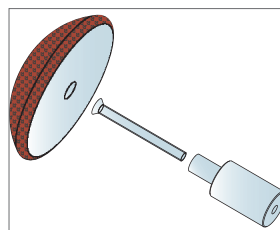

Установка элемента Connect One fixing