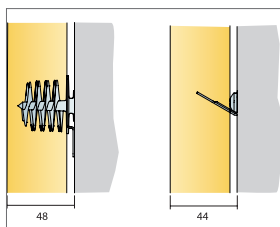

КОЛИЧЕСТВО ПО СПЕЦИФИКАЦИИ (НЕ ВКЛ. ОТХОДЫ)

	Размер, мм		
	600x600	1200x300	1200x600
1 Панель Akusto One SQ	2,8/м <sup>2</sup>	2,8/м <sup>2</sup>	1,4/м <sup>2</sup>
2 Вар. 1 Профиль Connect One trim (шпилька для установки дистанции от стены входит в комплект)	1/панель	1/панель	1/панель
3 Вар. 1 Анкер Connect Absorber anchor one	2/панель	2/панель	2/панель
4 Вар. 2 Крепежный крюк Connect One hook fixing	2/панель	2/панель	2/панель
Δ Общее мин. расстояние от стены: Δ1 48 мм / Δ2 44 мм	-	-	-
* Модульные размеры панелей 600x600 (592x592), 1200x300 (1192x292), 1200x600 (1192x592)	-	-	-